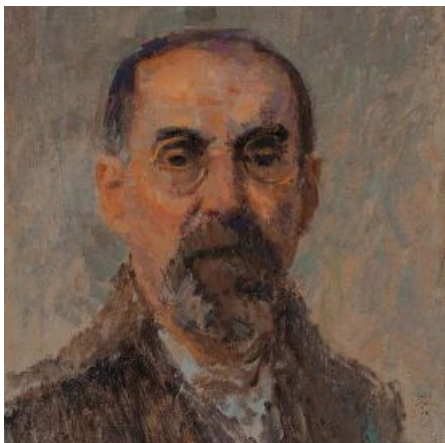

četrtek, 4. januar, ob 18.00: Odstiranja - Matija Jama (1872–1947), ob 150-letnici

nedelja, 9. januar, ob 11.00: Javno vodstvo po razstavi Hinko Smrekar 2. del

četrtek, 13. januar, ob 18.00: Javno vodstvo *Pravljični motivi Hinka Smrekarja*

nedelja, 16. januar, ob 11.00: Javno vodstvo *Jaslice Štefana Šubica iz Železnikov*

[Več](#)

Ustvarjalni tečaji