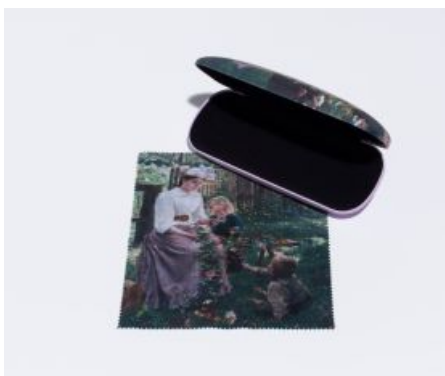

Galerijska trgovina

Obiščite našo galerijsko trgovino in si oglejte pester izbor razstavnih katalogov in izdelkov z motivi najlepših umetniških del, ki jih hranimo in predstavljamo v Narodni galeriji.

[Nakupujete lahko tudi preko spleta.](#)

[Več](#)