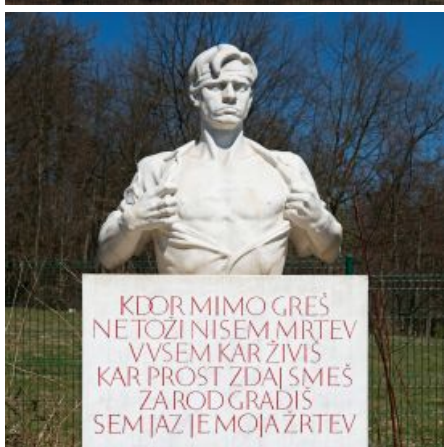

Podrobnejši program je objavljen na [povezavi](#).

[Več](#)

Muzejska izobraževalna delavnica Smartdema

torek, 7. junij, od 9.00 do 13.00

Brezplačna izobraževalna delavnica za muzejske pedagoge in vse, ki jih zanimajo digitalna orodja v muzeju. Preizkusili bomo dve digitalni aplikaciji in predstavili oblikovanje in dodeljevanje digitalnih značk.

Prijave sprejemamo na elektronski naslov dejavnosti@ng-slo.si

[Več](#)

Predavanje in koncert iz cikla Sozvočje svetov

torek, 7. junij, ob 19.30

Mag. Mateja Breščak bo predavala o gibanju v slovenskem kiparstvu prve polovice 20. stoletja. Predavanju bo sledil koncert Komornega godalnega orkestra Slovenske filharmonije.

Informacije in nakup vstopnic:

T: 01 24 15 424

E: trgovina@ng-slo.si

Več

Vodstvo na prostom: od Bernekerjevega Trubarja do Štrekljevega Talca

sreda, 8. junij, ob 17.00

Na dan Primoža Trubarja si bomo najprej ogledali njemu posvečen prvi slovenski moderno zasnovani javni spomenik, pot nadaljevali mimo spomenika Rihardu Jakopiču in sprehod skozi park Tivoli zaključili pred Spomenikom talcem.

Prijavite se na [povezavi](#).

Več

Brezplačna delavnica za družine ob svetovnem dnevu art nouveauja

četrtek, 9. junij, od 17.00 do 20.00

Spoznali bomo umetnika Sašo Šantla in Hinka Smrekarja, predvsem pa njune čudovite okrašene črke, prepletene z nenavadnimi živalskimi in človeškimi figurami. Delavnica bo potekala na ploščadi pred Narodno galerijo (Cankarjeva 20). Obiščite nas kadarkoli med 17.00 in 20.00.